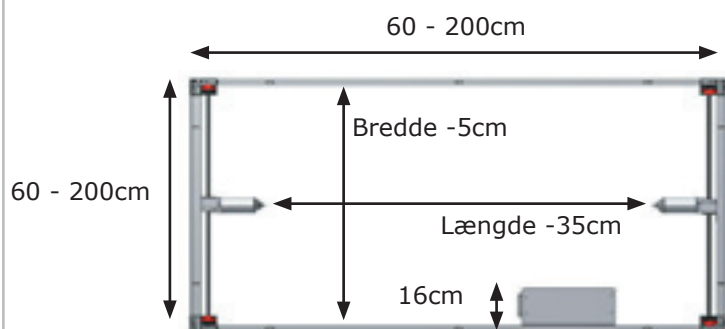

4Single

Højdeindstilleligt multifunktionsstel

Til siddende såvel som stående arbejde

Velegnet til køkkener, storrums, alrum m.v.

Ekstra arbejdsbord i moderne design

- Højdejusterbart stel til bordplader op til 200x200cm.
 - Stellet fås elektrisk og manuelt.
 - En hvilken som helst bordplade kan let monteres på stellet.
 - 4Single er et stabilt stel, også i højeste position.
 - Højdeindstilling sker ved hjælp af et håndsving eller en fjernbetjening.
 - Komfur eller vask kan monteres i bordpladen.
 - 4Single fås med bremsehjul og kan dermed let flyttes rundt i lokalet.
 - Elektrisk version kan leveres med klemliste.
 - Stel kan leveres til en allerede eksisterende bordplade.
- Ideelt til hele familien: Stor, lille, ung, ældre eller kørestolsbrugere

4Single

4SingleManual - V-nr. 50-41010 (højde 55-85cm) - 50-41012 (højde 65-95cm)

4SingleElectric - V-nr. 50-41020 (højde 55-85cm) - 5041022 (højde 65-95cm)

Tilbehør:

Bremsehjul
- øger højde med 7,5cm
50-41600

Klemliste til 4SingleElectric
30-69XXX

Betjening, lille 6x3cm
30-67840

ROPOX Tips

- Standardfarve på rammen er grå RAL 7021. Andre farver er mulige.
- Maks. belastning af stellet er 130kg jævnt fordelt over hele bordet. For større belastning op til 250kg anvend øget løftekraft.
- Stel større end 120x120cm leveres med en tværstiver for stabilitet. Den kan justeres sideværts.
- 4Single Complete er et 4Single stel med bordplade. Standardstørrelse er: 165x100cm / 200x100cm inkl. bordplade laminat MB131 LG, lysegrå.
- Vores stel er som standard 4mm mindre end den ønskede bordplade -længde og -bredde. Dvs. bordpladen har et udhæng på 2mm på alle sider.
- Såfremt et større udhæng ønskes, venligst gør opmærksom herpå.
- Vi anbefaler klemliste på alle elektriske stel for at mindske klemningsfarer. Listen monteres let igennem huller på indersiden af benene.