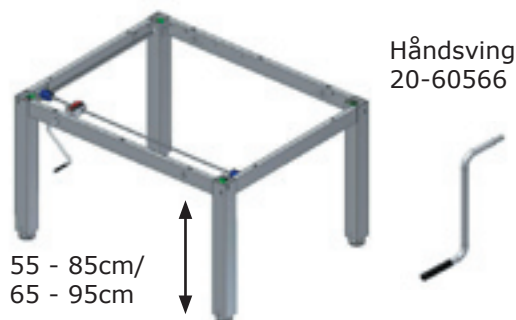

4Single

Højdeindstilleligt multifunktionsstel

Til siddende såvel som stående arbejde

Velegnet til køkkener, storrums, alrum m.v.

Ekstra arbejdsbord i moderne design

- Højdejusterbart stel til bordplader op til 200x200cm.
 - Stellet fås elektrisk og manuelt.
 - En hvilken som helst bordplade kan let monteres på stellet.
 - 4Single er et stabilt stel, også i højeste position.
 - Højdeindstilling sker ved hjælp af et håndsving eller en fjernbetjening.
 - Komfur eller vask kan monteres i bordpladen.
 - 4Single fås med bremsehjul og kan dermed let flyttes rundt i lokalet.
 - Elektrisk version kan leveres med klemliste.
 - Stel kan leveres til en allerede eksisterende bordplade.
- Ideelt til hele familien: Stor, lille, ung, ældre eller kørestolsbrugere

4Single

4SingleManual - V-nr. 50-41010 (højde 55-85cm) - 50-41012 (højde 65-95cm)

4SingleElectric - V-nr. 50-41020 (højde 55-85cm) - 5041022 (højde 65-95cm)

Tilbehør:

Bremsehjul
- øger højde med 7,5cm
50-41600

Klemliste til 4SingleElectric
30-69XXX

Betjening, lille 6x3cm
30-67840

ROPOX Tips

- Standardfarve på rammen er grå RAL 7021. Andre farver er mulige.
- Maks. belastning af stellet er 130kg jævnt fordelt over hele bordet. For større belastning op til 250kg anvend øget løftekraft.
- Stel større end 120x120cm leveres med en tværstiver for stabilitet. Den kan justeres sideværts.
- 4Single Complete er et 4Single stel med bordplade. Standardstørrelse er: 165x100cm / 200x100cm inkl. bordplade laminat MB131 LG, lysegrå.
- Vores stel er som standard 4mm mindre end den ønskede bordplade -længde og -bredde. Dvs. bordpladen har et udhæng på 2mm på alle sider.
- Såfremt et større udhæng ønskes, venligst gør opmærksom herpå.
- Vi anbefaler klemliste på alle elektriske stel for at mindske klemningsfarer. Listen monteres let igennem huller på indersiden af benene.