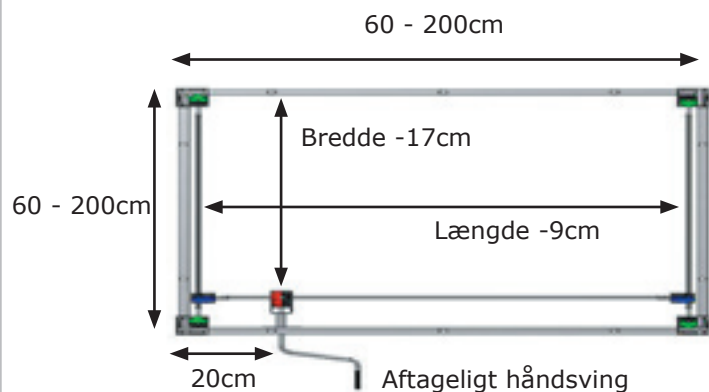

4Single

Højdeindstilleligt multifunktionsstel

Til siddende såvel som stående arbejde

Velegnet til køkkener, storrums, alrum m.v.

Ekstra arbejdsbord i moderne design

- Højdejusterbart stel til bordplader op til 200x200cm.
 - Stellet fås elektrisk og manuelt.
 - En hvilken som helst bordplade kan let monteres på stellet.
 - 4Single er et stabilt stel, også i højeste position.
 - Højdeindstilling sker ved hjælp af et håndsving eller en fjernbetjening.
 - Komfur eller vask kan monteres i bordpladen.
 - 4Single fås med bremsehjul og kan dermed let flyttes rundt i lokalet.
 - Elektrisk version kan leveres med klemliste.
 - Stel kan leveres til en allerede eksisterende bordplade.
- Ideelt til hele familien: Stor, lille, ung, ældre eller kørestolsbrugere

4Single

4SingleManual - V-nr. 50-41010 (højde 55-85cm) - 50-41012 (højde 65-95cm)

4SingleElectric - V-nr. 50-41020 (højde 55-85cm) - 5041022 (højde 65-95cm)

Tilbehør:

Bremsehjul
- øger højde med 7,5cm
50-41600

Klemliste til 4SingleElectric
30-69XXX

Betjening, lille 6x3cm
30-67840

ROPOX Tips

- Standardfarve på rammen er grå RAL 7021. Andre farver er mulige.
- Maks. belastning af stellet er 130kg jævnt fordelt over hele bordet. For større belastning op til 250kg anvend øget løftekraft.
- Stel større end 120x120cm leveres med en tværstiver for stabilitet. Den kan justeres sideværts.
- 4Single Complete er et 4Single stel med bordplade. Standardstørrelse er: 165x100cm / 200x100cm inkl. bordplade laminat MB131 LG, lysegrå.
- Vores stel er som standard 4mm mindre end den ønskede bordplade -længde og -bredde. Dvs. bordpladen har et udhæng på 2mm på alle sider.
- Såfremt et større udhæng ønskes, venligst gør opmærksom herpå.
- Vi anbefaler klemliste på alle elektriske stel for at mindske klemningsfarer. Listen monteres let igennem huller på indersiden af benene.