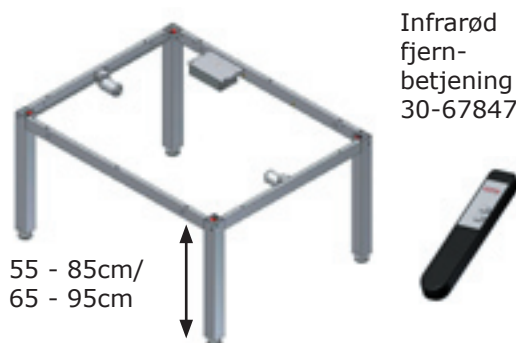

4Single

Højdeindstilleligt multifunktionsstel

Til siddende såvel som stående arbejde

Velegnet til køkkener, storrums, alrum m.v.

Ekstra arbejdsbord i moderne design

- Højdejusterbart stel til bordplader op til 200x200cm.
 - Stellet fås elektrisk og manuelt.
 - En hvilken som helst bordplade kan let monteres på stellet.
 - 4Single er et stabilt stel, også i højeste position.
 - Højdeindstilling sker ved hjælp af et håndsving eller en fjernbetjening.
 - Komfur eller vask kan monteres i bordpladen.
 - 4Single fås med bremsehjul og kan dermed let flyttes rundt i lokalet.
 - Elektrisk version kan leveres med klemliste.
 - Stel kan leveres til en allerede eksisterende bordplade.
- Ideelt til hele familien: Stor, lille, ung, ældre eller kørestolsbrugere

4Single

4SingleManual - V-nr. 50-41010 (højde 55-85cm) - 50-41012 (højde 65-95cm)

4SingleElectric - V-nr. 50-41020 (højde 55-85cm) - 5041022 (højde 65-95cm)

Tilbehør:

Bremsehjul
- øger højde med 7,5cm
50-41600

Klemliste til 4SingleElectric
30-69XXX

Betjening, lille 6x3cm
30-67840

ROPOX Tips

- Standardfarve på rammen er grå RAL 7021. Andre farver er mulige.
- Maks. belastning af stellet er 130kg jævnt fordelt over hele bordet. For større belastning op til 250kg anvend øget løftekraft.
- Stel større end 120x120cm leveres med en tværstiver for stabilitet. Den kan justeres sideværts.
- 4Single Complete er et 4Single stel med bordplade. Standardstørrelse er: 165x100cm / 200x100cm inkl. bordplade laminat MB131 LG, lysegrå.
- Vores stel er som standard 4mm mindre end den ønskede bordplade -længde og -bredde. Dvs. bordpladen har et udhæng på 2mm på alle sider.
- Såfremt et større udhæng ønskes, venligst gør opmærksom herpå.
- Vi anbefaler klemliste på alle elektriske stel for at mindske klemningsfarer. Listen monteres let igennem huller på indersiden af benene.