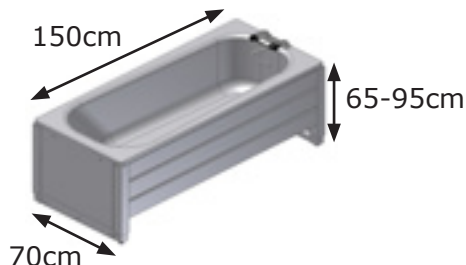

Badekar

Elektrisk højdeindstilleligt badekar
Leveres med eller uden bruseleje
Øger hjælperens arbejdsstilling

- Badekar kan højdeindstilles 30cm.
- Højden kan justeres ved hjælp af en betjening til den ønskede position.
- Badekar leveres med blandingsbatteri, håndbruser, vandlås, fleksible tilslutningsslanger og fleksibelt afløb.
- Badekar fås i forskellige størrelser.

Badekar

Højdeindstillelige badekar leveres med blandingsbatteri, håndbruser, vandlås, fleksible fleksible tilslutningsslanger og fleksibelt afløb.

V-nr. 40-14142

V-nr. 40-14143

V-nr. 40-14140

V-nr. 40-14144

Sengehest V-nr. 40-25962

Bremsehjul inkl. monteringsbeslag. Øger højden med 9cm
40-14110 til model:
40-14140/ 40-14142/
40-14143/ 40-14144
40-14115 til model:
40-14145
40-14116 til model:
40-14146

Bruselejer, opklappelige med net

V-nr. 40-14100 149x68cm
V-nr. 40-14102 129x68cm
V-nr. 40-14103 139x68cm
V-nr. 40-14104 159x68cm
V-nr. 40-14105 169x78cm
V-nr. 40-14106 179x88cm

Betræk med huller og lynlås

V-nr. 40*14100-100 155x68cm
V-nr. 40*14100-102 135x68cm
V-nr. 40*14100-103 145x68cm
V-nr. 40*14100-104 165x68cm
V-nr. 40*14100-105 175x78cm
V-nr. 40*14100-106 185x88cm