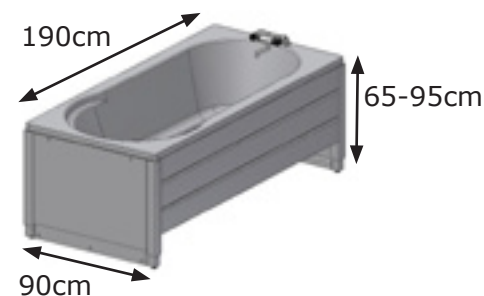

V-nr. 40-14146

Badekar med ergonomisk ryglæn