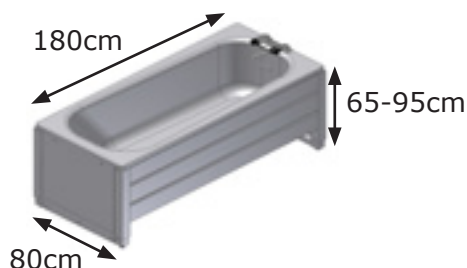

V-nr. 40-14145