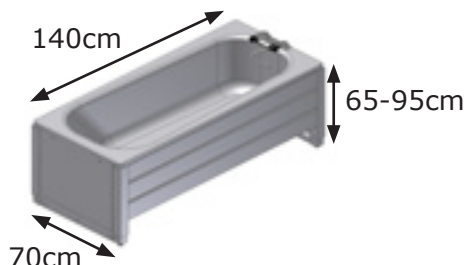

Badekar

Elektrisk højdeindstilleligt badekar
Leveres med eller uden bruseleje
Øger hjælperens arbejdsstilling

- Badekar kan højdeindstilles 30cm.
- Højden kan justeres ved hjælp af en betjening til den ønskede position.
- Badekar leveres med blandingsbatteri, håndbruser, vandlås, fleksible tilslutningsslanger og fleksibelt afløb.
- Badekar fås i forskellige størrelser.

Badekar

Højdeindstillelige badekar leveres med blandingsbatteri, håndbruser, vandlås, fleksible fleksible tilslutningsslanger og fleksibelt afløb.

V-nr. 40-14142

V-nr. 40-14143

V-nr. 40-14140

V-nr. 40-14144

Sengehest V-nr. 40-25962

Bremsehjul inkl. monteringsbeslag. Øger højden med 9cm
40-14110 til model:
40-14140/ 40-14142/
40-14143/ 40-14144
40-14115 til model:
40-14145
40-14116 til model:
40-14146

Bruselejer, opklappelige med net

V-nr. 40-14100 149x68cm
V-nr. 40-14102 129x68cm
V-nr. 40-14103 139x68cm
V-nr. 40-14104 159x68cm
V-nr. 40-14105 169x78cm
V-nr. 40-14106 179x88cm

Betræk med huller og lynlås

V-nr. 40*14100-100 155x68cm
V-nr. 40*14100-102 135x68cm
V-nr. 40*14100-103 145x68cm
V-nr. 40*14100-104 165x68cm
V-nr. 40*14100-105 175x78cm
V-nr. 40*14100-106 185x88cm