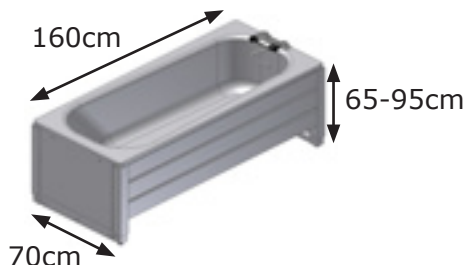

Badekar

Elektrisk højdeindstilleligt badekar
Leveres med eller uden bruseleje
Øger hjælperens arbejdsstilling

- Badekar kan højdeindstilles 30cm.
- Højden kan justeres ved hjælp af en betjening til den ønskede position.
- Badekar leveres med blandingsbatteri, håndbruser, vandlås, fleksible tilslutningsslanger og fleksibelt afløb.
- Badekar fås i forskellige størrelser.

Badekar

Højdeindstillelige badekar leveres med blandingsbatteri, håndbruser, vandlås, fleksible fleksible tilslutningsslanger og fleksibelt afløb.

V-nr. 40-14142

V-nr. 40-14143

V-nr. 40-14140

V-nr. 40-14144

Sengehest V-nr. 40-25962

Bremsehjul inkl. monteringsbeslag. Øger højden med 9cm
40-14110 til model:
40-14140/ 40-14142/
40-14143/ 40-14144
40-14115 til model:
40-14145
40-14116 til model:
40-14146

Bruselejer, opklappelige med net