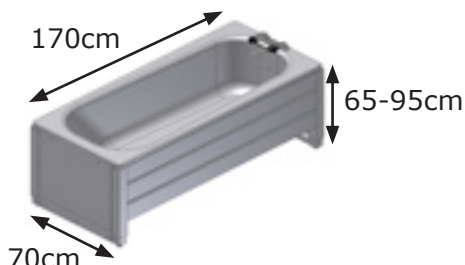

V-nr. 40-14144