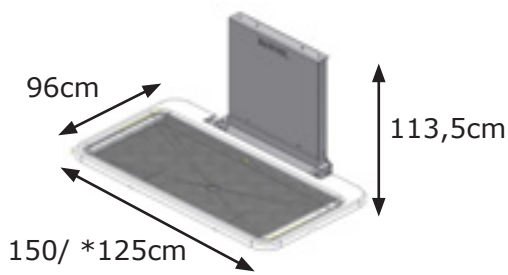

Bruseleje

Elektrisk højdeindstilleligt bruseleje

Opklappeligt

Overflytning kan ske fra højde 30-100cm

- Bruseleje kan højdeindstilles 70cm.
- Højden kan justeres ved hjælp af en håndbetjening til den ønskede position.
- Bruselejet er monteret på en væghængt konsol.
- Det højdeindstillelige bruseleje er opklappeligt, herved opnås mere plads, når det ikke er i brug.
- Bruselejer fås i forskellige størrelser.

Bruseleje

Højdeindstillelige bruselejer, højdeindstilling 30-100cm.
Længden af nettet/ betrækket er 25cm kortere end bruselejets længde.

V-nr. 40-25522

V-nr. 40-25523

V-nr. 40-25524

V-nr. 40-25525

V-nr. 40-25526

V-nr. 40-25527

V-nr. 40-25528

V-nr. 40-25529
Leveres kun med betræk

* Liggefladen

Standard betjening
leveres med bruseleje
V-nr. 97000538

Fleksibel vandtilslutning og afløb
V-nr. 40-25752

Tilbehør

Sengehest 110cm
OBS i sammenklappet stand vil sengen
være længere end bruseleje for
længderne
120-130-140cm
V-nr. 40-25961

Sengehest 60cm
sammenklappelig
V-nr. 40-25966

Aftageligt bruselejebetræk med huller og lynlås. Som tillæg til ordre.

- V-nr. 40*25520-120
- V-nr. 40*25520-130
- V-nr. 40*25520-140
- V-nr. 40*25520-150
- V-nr. 40*25520-160
- V-nr. 40*25520-170
- V-nr. 40*25520-180