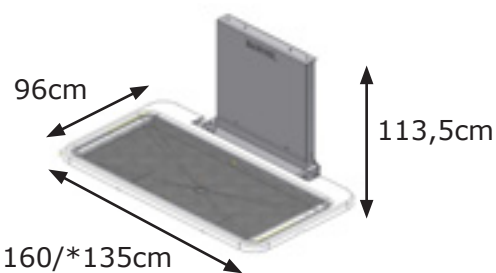

Bruseleje

Elektrisk højdeindstilleligt bruseleje

Opklappeligt

Overflytning kan ske fra højde 30-100cm

- Bruseleje kan højdeindstilles 70cm.
- Højden kan justeres ved hjælp af en håndbetjening til den ønskede position.
- Bruselejet er monteret på en væghængt konsol.
- Det højdeindstillelige bruseleje er opklappeligt, herved opnås mere plads, når det ikke er i brug.
- Bruselejer fås i forskellige størrelser.

Bruseleje

Højdeindstillelige bruselejer, højdeindstilling 30-100cm.
Længden af nettet/ betrækket er 25cm kortere end bruselejets længde.

V-nr. 40-25522

V-nr. 40-25523

V-nr. 40-25524

V-nr. 40-25525

V-nr. 40-25526

V-nr. 40-25527

V-nr. 40-25528

V-nr. 40-25529
Leveres kun med betræk

* Liggefladen

Standard betjening
leveres med bruseleje
V-nr. 97000538

Fleksibel vandtilslutning og afløb
V-nr. 40-25752

Tilbehør

Sengehest 110cm
OBS i sammenklappet stand vil sengen
være længere end bruseleje for
længderne
120-130-140cm
V-nr. 40-25961

Sengehest 60cm
sammenklappelig
V-nr. 40-25966

Aftageligt bruselejebetræk med huller og lynlås. Som tillæg til ordre.

- V-nr. 40*25520-120
- V-nr. 40*25520-130
- V-nr. 40*25520-140
- V-nr. 40*25520-150
- V-nr. 40*25520-160
- V-nr. 40*25520-170
- V-nr. 40*25520-180