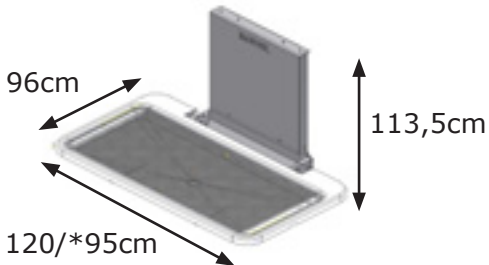

Bruseleje

Elektrisk højdeindstilleligt bruseleje

Opklappeligt

Overflytning kan ske fra højde 30-100cm

- Bruseleje kan højdeindstilles 70cm.
- Højden kan justeres ved hjælp af en håndbetjening til den ønskede position.
- Bruselejet er monteret på en væghængt konsol.
- Det højdeindstillelige bruseleje er opklappeligt, herved opnås mere plads, når det ikke er i brug.
- Bruselejer fås i forskellige størrelser.

Bruseleje

Højdeindstillelige bruselejer, højdeindstilling 30-100cm.
Længden af nettet/ betrækket er 25cm kortere end bruselejets længde.

V-nr. 40-25522

V-nr. 40-25523

V-nr. 40-25524

V-nr. 40-25525

V-nr. 40-25526

V-nr. 40-25527

V-nr. 40-25528

V-nr. 40-25529
Leveres kun med betræk

* Liggefladen

Standard betjening
leveres med bruseleje
V-nr. 97000538

Fleksibel vandtilslutning og afløb
V-nr. 40-25752

Tilbehør

Sengehest 110cm
OBS i sammenklappet stand vil sengen
være længere end bruseleje for
længderne
120-130-140cm
V-nr. 40-25961

Sengehest 60cm
sammenklappelig
V-nr. 40-25966

Aftageligt bruselejebetræk med huller og lynlås. Som tillæg til ordre.

- V-nr. 40*25520-120
- V-nr. 40*25520-130
- V-nr. 40*25520-140
- V-nr. 40*25520-150
- V-nr. 40*25520-160
- V-nr. 40*25520-170
- V-nr. 40*25520-180