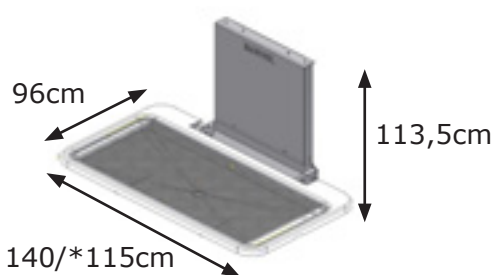

Bruseleje

Elektrisk højdeindstilleligt bruseleje

Opklappeligt

Overflytning kan ske fra højde 30-100cm

- Bruseleje kan højdeindstilles 70cm.
- Højden kan justeres ved hjælp af en håndbetjening til den ønskede position.
- Bruselejet er monteret på en væghængt konsol.
- Det højdeindstillelige bruseleje er opklappeligt, herved opnås mere plads, når det ikke er i brug.
- Bruselejer fås i forskellige størrelser.

Bruseleje

Højdeindstillelige bruselejer, højdeindstilling 30-100cm.
Længden af nettet/ betrækket er 25cm kortere end bruselejets længde.

V-nr. 40-25522

V-nr. 40-25523

V-nr. 40-25524

V-nr. 40-25525

V-nr. 40-25526

V-nr. 40-25527

V-nr. 40-25528

V-nr. 40-25529
Leveres kun med betræk

* Liggefladen

Standard betjening
leveres med bruseleje
V-nr. 97000538

Fleksibel vandtilslutning og afløb
V-nr. 40-25752

Tilbehør

Sengehest 110cm
OBS i sammenklappet stand vil sengen
være længere end bruseleje for
længderne
120-130-140cm
V-nr. 40-25961

Sengehest 60cm
sammenklappelig
V-nr. 40-25966

Aftageligt bruselejebetræk med huller og lynlås. Som tillæg til ordre.

- V-nr. 40*25520-120
- V-nr. 40*25520-130
- V-nr. 40*25520-140
- V-nr. 40*25520-150
- V-nr. 40*25520-160
- V-nr. 40*25520-170
- V-nr. 40*25520-180