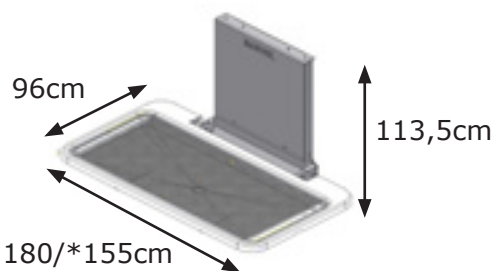

Bruseleje

Elektrisk højdeindstilleligt bruseleje

Opklappeligt

Overflytning kan ske fra højde 30-100cm

- Bruseleje kan højdeindstilles 70cm.
- Højden kan justeres ved hjælp af en håndbetjening til den ønskede position.
- Bruselejet er monteret på en væghængt konsol.
- Det højdeindstillelige bruseleje er opklappeligt, herved opnås mere plads, når det ikke er i brug.
- Bruselejer fås i forskellige størrelser.

Bruseleje

Højdeindstillelige bruselejer, højdeindstilling 30-100cm.
Længden af nettet/ betrækket er 25cm kortere end bruselejets længde.

V-nr. 40-25522

V-nr. 40-25523

V-nr. 40-25524

V-nr. 40-25525

V-nr. 40-25526

V-nr. 40-25527

V-nr. 40-25528

V-nr. 40-25529
Leveres kun med betræk

* Liggefladen

Standard betjening
leveres med bruseleje
V-nr. 97000538

Fleksibel vandtilslutning og afløb
V-nr. 40-25752

Tilbehør

Sengehest 110cm
OBS i sammenklappet stand vil sengen
være længere end bruseleje for
længderne
120-130-140cm
V-nr. 40-25961

Sengehest 60cm
sammenklappelig
V-nr. 40-25966

Aftageligt bruselejebetræk med huller og lynlås. Som tillæg til ordre.

- V-nr. 40*25520-120
- V-nr. 40*25520-130
- V-nr. 40*25520-140
- V-nr. 40*25520-150
- V-nr. 40*25520-160
- V-nr. 40*25520-170
- V-nr. 40*25520-180