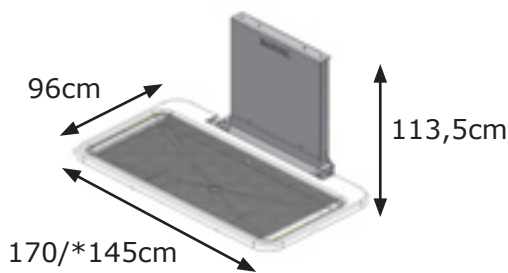

Bruseleje

Elektrisk højdeindstilleligt bruseleje

Opklappeligt

Overflytning kan ske fra højde 30-100cm

- Bruseleje kan højdeindstilles 70cm.
- Højden kan justeres ved hjælp af en håndbetjening til den ønskede position.
- Bruselejet er monteret på en væghængt konsol.
- Det højdeindstillelige bruseleje er opklappeligt, herved opnås mere plads, når det ikke er i brug.
- Bruselejer fås i forskellige størrelser.

Bruseleje

Højdeindstillelige bruselejer, højdeindstilling 30-100cm.
Længden af nettet/ betrækket er 25cm kortere end bruselejets længde.

V-nr. 40-25522

V-nr. 40-25523

V-nr. 40-25524

V-nr. 40-25525

V-nr. 40-25526

V-nr. 40-25527

V-nr. 40-25528

V-nr. 40-25529
Leveres kun med betræk

* Liggefladen

Standard betjening
leveres med bruseleje
V-nr. 97000538

Fleksibel vandtilslutning og afløb
V-nr. 40-25752

Tilbehør

Sengehest 110cm
OBS i sammenklappet stand vil sengen
være længere end bruseleje for
længderne
120-130-140cm
V-nr. 40-25961

Sengehest 60cm
sammenklappelig
V-nr. 40-25966

Aftageligt bruselejebetræk med huller og lynlås. Som tillæg til ordre.

- V-nr. 40*25520-120
- V-nr. 40*25520-130
- V-nr. 40*25520-140
- V-nr. 40*25520-150
- V-nr. 40*25520-160
- V-nr. 40*25520-170
- V-nr. 40*25520-180