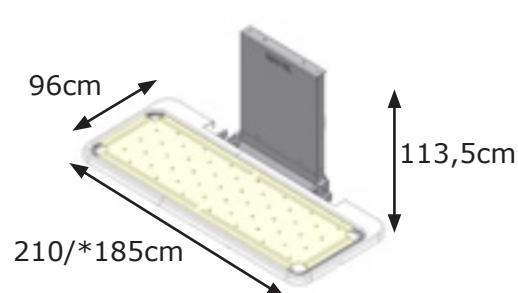

Bruseleje

Elektrisk højdeindstilleligt bruseleje

Opklappeligt

Overflytning kan ske fra højde 30-100cm

- Bruseleje kan højdeindstilles 70cm.
- Højden kan justeres ved hjælp af en håndbetjening til den ønskede position.
- Bruselejet er monteret på en væghængt konsol.
- Det højdeindstillelige bruseleje er opklappeligt, herved opnås mere plads, når det ikke er i brug.
- Bruselejer fås i forskellige størrelser.

Bruseleje

Højdeindstillelige bruselejer, højdeindstilling 30-100cm.
Længden af nettet/ betrækket er 25cm kortere end bruselejets længde.

V-nr. 40-25522

V-nr. 40-25523

V-nr. 40-25524

V-nr. 40-25525

V-nr. 40-25526

V-nr. 40-25527

V-nr. 40-25528

V-nr. 40-25529
Leveres kun med betræk

* Liggefladen

Standard betjening
leveres med bruseleje
V-nr. 97000538

Fleksibel vandtilslutning og afløb
V-nr. 40-25752

Tilbehør

Sengehest 110cm
OBS i sammenklappet stand vil sengen
være længere end bruseleje for
længderne
120-130-140cm
V-nr. 40-25961

Sengehest 60cm
sammenklappelig
V-nr. 40-25966

Aftageligt bruselejebetræk med huller og lynlås. Som tillæg til ordre.

- V-nr. 40*25520-120
- V-nr. 40*25520-130
- V-nr. 40*25520-140
- V-nr. 40*25520-150
- V-nr. 40*25520-160
- V-nr. 40*25520-170
- V-nr. 40*25520-180