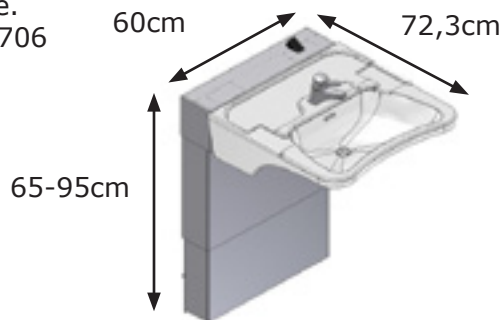

Flex-In Håndvask med vask til personer med nedsat funktionsevne. Vask er med overløb, bundprop, fleksible tilslutningsslanger og fleksibel afløbsslange.

V-nr. 40-14706