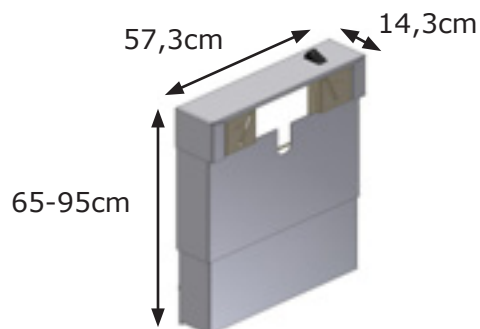

Løfteunit uden vask og andet tilbehør.

V-nr. 40-14704