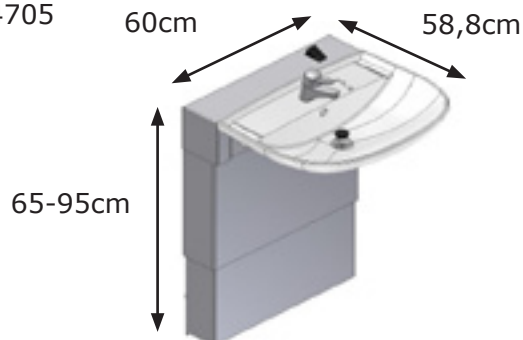

Flex-In Håndvask

Flex-In Håndvask med standardvask med overløb, bundprop, fleksible tilslutningsslanger og fleksibel afløbsslange.

V-nr. 40-14705