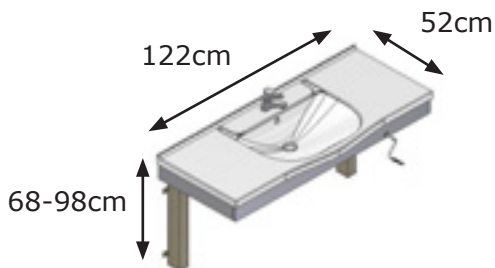

## Flexi Håndvask

Elektrisk højdeindstillelig vaskeunit med håndvask  
Vasken bliver indenfor rækkevidde fra siddende position  
Fri plads under bordpladen ind til væggen

- Flexi Håndvask kan højdeindstilles 30cm.
- Højden kan justeres manuelt ved hjælp af et håndsving eller elektrisk ved hjælp af en betjening.
- Flexi Håndvask leveres med håndvask, etgrebs blandingsbatteriskab og fleksible slanger.
- Den elektriske model er egnet til hyppige højdeindstillinger, mens den manuelle model er til lejlighedsvis højdeindstilling.
- Flexi Håndvask fås med forskellige typer vaske.

# Flexi Håndvask

Flexi Håndvask med vask i midten med overløb, bundprop, fleksible tilslutningsslange og fleksibel afløbsslange.  
 Manuel v-nr. 40-14710 Elektrisk v-nr. 40-14715

Flexi Håndvask med vask i højre side og fralægningsplade i venstre side. Vask er med overløb, bundprop, fleksible tilslutningsslange og fleksibel afløbsslange.  
 Manuel v-nr. 40-14711 Elektrisk v-nr. 40-14716

Flexi Håndvask med vask i venstre side og fralægningsplade i højre side. Vask er med overløb, bundprop, fleksible tilslutningsslange og fleksibel afløbsslange.  
 Manuel v-nr. 40-14712 Elektrisk v-nr. 40-14717