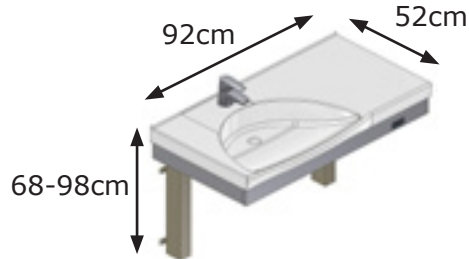

## Flexi Håndvask

Elektrisk højdeindstillelig vaskeunit med håndvask  
Vasken bliver indenfor rækkevidde fra siddende position  
Fri plads under bordpladen ind til væggen

- Flexi Håndvask kan højdeindstilles 30cm.
- Højden kan justeres manuelt ved hjælp af et håndsving eller elektrisk ved hjælp af en betjening.
- Flexi Håndvask leveres med håndvask, etgrebs blandingsbatteriskab og fleksible slanger.
- Den elektriske model er egnet til hyppige højdeindstillinger, mens den manuelle model er til lejlighedsvis højdeindstilling.
- Flexi Håndvask fås med forskellige typer vaske.

Flexi Håndvask med vask i venstre side og fralægningsplade i højre side. Vask er med overløb, bundprop, fleksible tilslutningsslange og fleksibel afløbsslange.  
 Manuel v-nr. 40-14712 Elektrisk v-nr. 40-14717