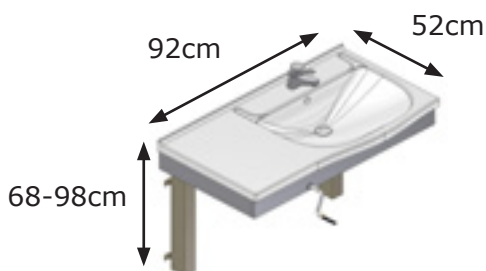

Flexi Håndvask med vask i højre side og fralægningsplade i venstre side. Vask er med overløb, bundprop, fleksible tilslutningsslange og fleksibel afløbsslange.
Manuel v-nr. 40-14711 Elektrisk v-nr. 40-14716