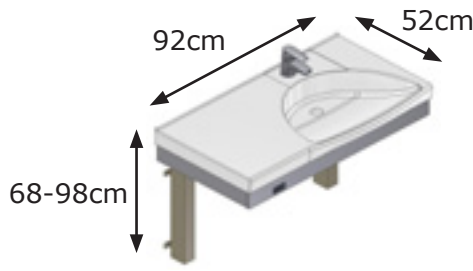

Flexi Håndvask med vask i højre side og fralægningsplade i venstre side. Vask er med overløb, bundprop, fleksible tilslutningsslange og fleksibel afløbsslange.
Manuel v-nr. 40-14711 Elektrisk v-nr. 40-14716