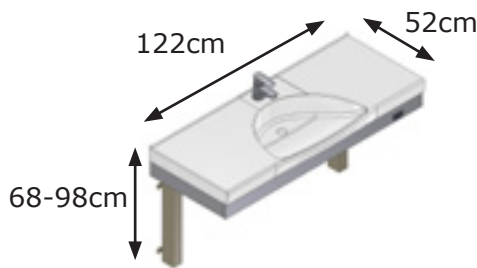

## Flexi Håndvask

Elektrisk højdeindstillelig vaskeunit med håndvask  
Vasken bliver indenfor rækkevidde fra siddende position  
Fri plads under bordpladen ind til væggen

- Flexi Håndvask kan højdeindstilles 30cm.
- Højden kan justeres manuelt ved hjælp af et håndsving eller elektrisk ved hjælp af en betjening.
- Flexi Håndvask leveres med håndvask, etgrebs blandingsbatteriskab og fleksible slanger.
- Den elektriske model er egnet til hyppige højdeindstillinger, mens den manuelle model er til lejlighedsvis højdeindstilling.
- Flexi Håndvask fås med forskellige typer vaske.

# Flexi Håndvask

Flexi Håndvask med vask i midten med overløb, bundprop, fleksible tilslutningsslange og fleksibel afløbsslange.  
 Manuel v-nr. 40-14710 Elektrisk v-nr. 40-14715

Flexi Håndvask med vask i højre side og fralægningsplade i venstre side. Vask er med overløb, bundprop, fleksible tilslutningsslange og fleksibel afløbsslange.  
 Manuel v-nr. 40-14711 Elektrisk v-nr. 40-14716

Flexi Håndvask med vask i venstre side og fralægningsplade i højre side. Vask er med overløb, bundprop, fleksible tilslutningsslange og fleksibel afløbsslange.  
 Manuel v-nr. 40-14712 Elektrisk v-nr. 40-14717