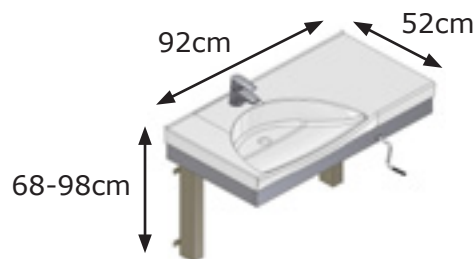

## Flexi Håndvask

Elektrisk højdeindstillelig vaskeunit med håndvask  
Vasken bliver indenfor rækkevidde fra siddende position  
Fri plads under bordpladen ind til væggen

- Flexi Håndvask kan højdeindstilles 30cm.
- Højden kan justeres manuelt ved hjælp af et håndsving eller elektrisk ved hjælp af en betjening.
- Flexi Håndvask leveres med håndvask, etgrebs blandingsbatteriskab og fleksible slanger.
- Den elektriske model er egnet til hyppige højdeindstillinger, mens den manuelle model er til lejlighedsvis højdeindstilling.
- Flexi Håndvask fås med forskellige typer vaske.

Flexi Håndvask med vask i venstre side og fralægningsplade i højre side. Vask er med overløb, bundprop, fleksible tilslutningsslange og fleksibel afløbsslange.  
 Manuel v-nr. 40-14712 Elektrisk v-nr. 40-14717