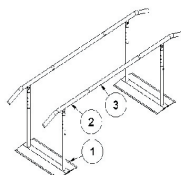

Trinvis højdeindstilling

Gangbarre 3 meter

3. 10-15103-9 Mellemstykke 1m
2. 10-15104-9 Rør m. buk inkl. lodret rør
1. 10-15100-9 Fodplade

Komplet sæt 10-15113-9

Gangbarre 4 meter

3. 10-15102-9 Mellemstykke 2m
2. 10-15104-9 Rør m. buk inkl. lodret rør
1. 10-15100-9 Fodplade

Komplet sæt 10-15114-9