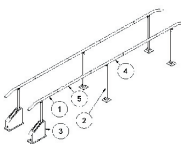

- Gangbarren leveres i to modeller med trinvis eller trinløs indstilling af højden.

- Begge er modulopbyggede, så længden kan ændres efter behov.

- Gangbarre med trinløs højdeindstilling:

Fodplader: Gangbarren er monteret med gasfjeder-unit i den ene ende og beslag i den anden ende. Den boltes fast i gulvet.

Højde: Indstilles trinvis mellem 83 og 108 cm.

Spændeskruerne på barrens ben løsnes, højden indstilles trinvis ved hjælp af en split og sikres ved at skrue spændeskruerne fast igen.

Max. belastning: 175 kg.

Gangbarre

Trinløs højdeindstilling

Gangbarre 3 meter

4. 10-15103-9 Mellemstykke 1m
3. 10-15301-9 Gasfjeder unit
2. 10-15302-9 Slaveben
1. 10-15303-9 Rør med buk

Komplet sæt 10-15313-9

Gangbarre 4 meter

4. 10-15102-9 Mellemstykke 2m
3. 10-15301-9 Gasfjeder unit
2. 10-15302-9 Slaveben
1. 10-15303-9 Rør med buk

Komplet sæt 10-15314-9

Gangbarre 5 meter

5. 10-15103-9 Mellemstykke 1m
4. 10-15304-9 Mellemstykke med kobling
3. 10-15301-9 Gasfjeder unit
2. 10-15302-9 Slaveben
1. 10-15303-9 Rør med buk

Komplet sæt 10-15315-9