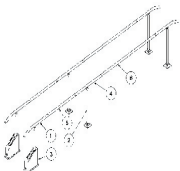

- Gangbarren leveres i to modeller med trinvis eller trinløs indstilling af højden.

- Begge er modulopbyggede, så længden kan ændres efter behov.

- Gangbarre med trinløs højdeindstilling:

Fodplader: Gangbarren er monteret med gasfjeder-unit i den ene ende og beslag i den anden ende. Den boltes fast i gulvet.

Gangbarre

Trinløs højdeindstilling

Gangbarre 3 meter

4. 10-15103-9 Mellemstykke 1m
3. 10-15301-9 Gasfjeder unit
2. 10-15302-9 Slaveben
1. 10-15303-9 Rør med buk

Komplet sæt 10-15313-9

Gangbarre 4 meter

4. 10-15102-9 Mellemstykke 2m
3. 10-15301-9 Gasfjeder unit
2. 10-15302-9 Slaveben
1. 10-15303-9 Rør med buk

Komplet sæt 10-15314-9

Gangbarre 5 meter

5. 10-15103-9 Mellemstykke 1m
4. 10-15304-9 Mellemstykke med kobling
3. 10-15301-9 Gasfjeder unit
2. 10-15302-9 Slaveben
1. 10-15303-9 Rør med buk

Komplet sæt 10-15315-9

Gangbarre 6 meter

6. 10-15102-9 Mellemstykke 2m
5. 10-15103-9 Mellemstykke 1m
4. 10-15304-9 Mellemstykke med kobling
3. 10-15301-9 Gasfjeder unit
2. 10-15302-9 Slaveben
1. 10-15303-9 Rør med buk

Komplet sæt 10-15316-9