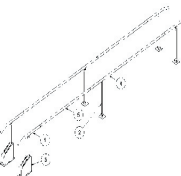

- Gangbarren leveres i to modeller med trinvis eller trinløs indstilling af højden.

- Begge er modulopbyggede, så længden kan ændres efter behov.

- Gangbarre med trinløs højdeindstilling:

Fodplader: Gangbarren er monteret med gasfjeder-unit i den ene ende og beslag i den anden ende. Den boltes fast i gulvet.

Gangbarre 6 meter

6. 10-15102-9 Mellemstykke 2m
5. 10-15103-9 Mellemstykke 1m
4. 10-15304-9 Mellemstykke med kobling
3. 10-15301-9 Gasfjeder unit
2. 10-15302-9 Slaveben
1. 10-15303-9 Rør med buk

Komplet sæt 10-15316-9

Gangbarre 7 meter

5. 10-15102-9 Mellemstykke 2m
4. 10-15304-9 Mellemstykke med kobling
3. 10-15301-9 Gasfjeder unit
2. 10-15302-9 Slaveben
1. 10-15303-9 Rør med buk

Komplet sæt 10-15317-9

Trinvis højdeindstilling