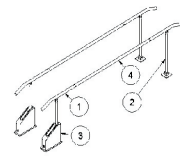

- Gangbarren leveres i to modeller med trinvis eller trinløs indstilling af højden.

- Begge er modulopbyggede, så længden kan ændres efter behov.

- Gangbarre med trinløs højdeindstilling:

Fodplader: Gangbarren er monteret med gasfjeder-unit i den ene ende og beslag i den anden ende. Den boltes fast i gulvet.

Højde: Indstilles trinvis mellem 83 og 108 cm.

Spændeskruerne på barrens ben løsnes, højden indstilles trinvis ved hjælp af en split og sikres ved at skrue spændeskruerne fast igen.

Max. belastning: 175 kg.

Gangbarre

Trinløs højdeindstilling

Gangbarre 3 meter

4. 10-15103-9 Mellemstykke 1m
3. 10-15301-9 Gasfjeder unit
2. 10-15302-9 Slaveben
1. 10-15303-9 Rør med buk

Komplet sæt 10-15313-9

Gangbarre 4 meter

4. 10-15102-9 Mellemstykke 2m
3. 10-15301-9 Gasfjeder unit
2. 10-15302-9 Slaveben
1. 10-15303-9 Rør med buk

Komplet sæt 10-15314-9

Gangbarre 5 meter

5. 10-15103-9 Mellemstykke 1m
4. 10-15304-9 Mellemstykke med kobling
3. 10-15301-9 Gasfjeder unit
2. 10-15302-9 Slaveben
1. 10-15303-9 Rør med buk

Komplet sæt 10-15315-9