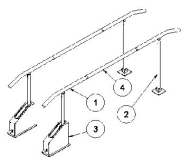

- Gangbarren leveres i to modeller med trinvis eller trinløs indstilling af højden.

- Begge er modulopbyggede, så længden kan ændres efter behov.

- Gangbarre med trinløs højdeindstilling:

Fodplader: Gangbarren er monteret med gasfjeder-unit i den ene ende og beslag i den anden ende. Den boltes fast i gulvet.

Max. belastning: 130kg

- Gangbarre med trinvis højdeindstilling:

Fodplader: Gangbarren er monteret med 2 fodplader.

Længde: 3, 4, 5, 6 og 7 meter.

Bredde: Bredden indstilles mellem 0 og 70 cm ved at parallelforskyde barrierne.

Højde: Indstilles trinvis mellem 83 og 108 cm.

Spændeskruerne på barrens ben løsnes, højden indstilles trinvis ved hjælp af en split og sikres ved at skrue spændeskruerne fast igen.

Max. belastning: 175 kg.

Gangbarre

Trinløs højdeindstilling

Gangbarre 3 meter

4. 10-15103-9 Mellemstykke 1m
3. 10-15301-9 Gasfjeder unit
2. 10-15302-9 Slaveben
1. 10-15303-9 Rør med buk

Komplet sæt 10-15313-9

Gangbarre 4 meter

4. 10-15102-9 Mellemstykke 2m
3. 10-15301-9 Gasfjeder unit
2. 10-15302-9 Slaveben
1. 10-15303-9 Rør med buk