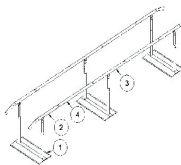

Gangbarre 7 meter

5. 10-15102-9 Mellemstykke 2m
4. 10-15304-9 Mellemstykke med kobling
3. 10-15301-9 Gasfjeder unit
2. 10-15302-9 Slaveben
1. 10-15303-9 Rør med buk

Komplet sæt 10-15317-9

Trinvis højdeindstilling

Gangbarre 3 meter

3. 10-15103-9 Mellemstykke 1m
2. 10-15104-9 Rør m. buk inkl. lodret rør
1. 10-15100-9 Fodplade

Komplet sæt 10-15113-9

Gangbarre 4 meter

3. 10-15102-9 Mellemstykke 2m
2. 10-15104-9 Rør m. buk inkl. lodret rør
1. 10-15100-9 Fodplade

Komplet sæt 10-15114-9

Gangbarre 5 meter

4. 10-15103-9 Mellemstykke 1m
3. 10-15101-9 Mellemstyk. inkl. lodret rør
2. 10-15104-9 Rør m. buk inkl. lodret rør
1. 10-15100-9 Fodplade

Komplet sæt 10-15115-9

Gangbarre 6 meter