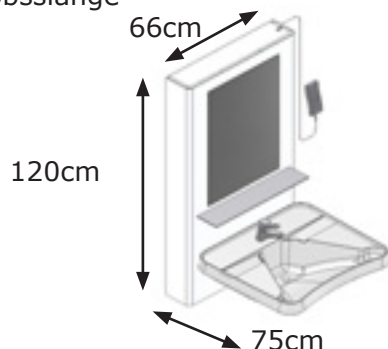

Basis Håndvask med vask inkl. vip til personer med nedsat funktionsevne. Vask er uden overløb og bundprop, men med fleksible tilslutningslanger og fleksibel afløbsslange
V-nr. 40-14610