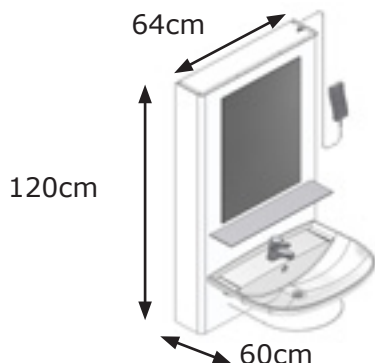

Basis Håndvask

Basis Håndvask med standardvask med overløb, bundprop, fleksible til slutningslanger og fleksibel afløbsslange
V-nr. 40-14600