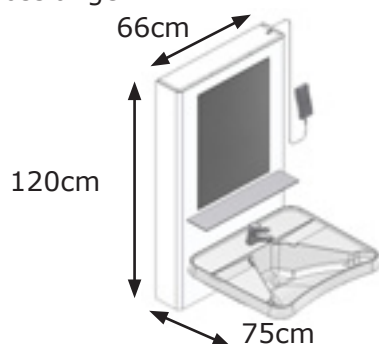

Basis Håndvask med vask til personer med nedsat funktionsevne. Vask er uden overløb og bundprop, men med fleksible tilslutningslanger og fleksibel afløbsslange
V-nr. 40-14620