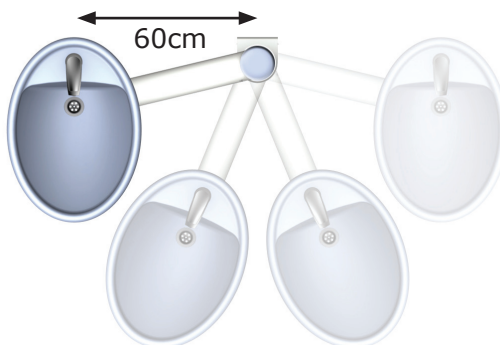

MISSISSIPPI svingbar vask

Vasken kan flyttes så den passer til brugerens og plejerens behov. Forbedrer hygiejnen og værdigheden ved at flytte vasken indenfor rækkevide af personer i kørestol eller på toilettet.

Plejere kan flytte vasken for at skabe plads, således at en nem og sikker forflytning opnås.

- Den ovale form gør vasken tilgængelig både forfra og fra siden.
- Polyurethane materiale virker isolerende og er så blødt, at det kan tåle stød og slag.
- Formgivningen gør vasken let at gribe fat i.
- Tilløbsslanger og vandlås er integreret i den svingbare arm.
- Små badeværelser gøres tilgængelige vha. den bevægelige vask.

MISSISSIPPI svingbar vask

MISSISSIPPI svingbar vask leveres med blandingsbatteri fleksible til- og afløbsslanger samt vandlås. Alt sammen integreret i enheden.

V-nr. 40-41010

Dock-in station

Vasken kan flyttes så håndvask kan klares før man returnerer til kørestolen.

43cm

Sideværts forflytning fra kørestol kan foretages fra begge sider af toilettet. Vasken kan flyttes indenfor brugerens rækkevide.

Mississippi muliggør forflytning fra begge sider. Brugeren kan nå vasken, hvis forflytningen gøres fra den viste side, eller evt. spejlvendt.