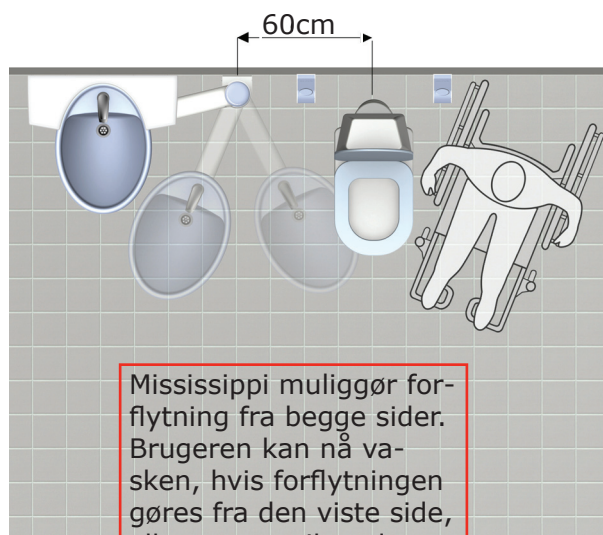

MISSISSIPPI svingbar vask

Vasken kan flyttes så den passer til brugerens og plejerens behov. Forbedrer hygiejnen og værdigheden ved at flytte vasken indenfor rækkevide af personer i kørestol eller på toilettet.

Plejere kan flytte vasken for at skabe plads, således at en nem og sikker forflytning opnås.

- Den ovale form gør vasken tilgængelig både forfra og fra siden.
- Polyurethane materiale virker isolerende og er så blødt, at det kan tåle stød og slag.
- Formgivningen gør vasken let at gribe fat i.
- Tilløbsslanger og vandlås er integreret i den svingbare arm.
- Små badeværelser gøres tilgængelige vha. den bevægelige vask.

MISSISSIPPI svingbar vask

MISSISSIPPI svingbar vask leveres med blandingsbatteri fleksible til- og afløbsslanger samt vandlås. Alt sammen integreret i enheden.

V-nr. 40-41010

Dock-in station

Vasken kan flyttes så håndvask kan klares før man returnerer til kørestolen.

43cm

Sideværts forflytning fra kørestol kan foretages fra begge sider af toilettet. Vasken kan flyttes indenfor brugerens rækkevide.

Mississippi muliggør forflytning fra begge sider. Brugeren kan nå vasken, hvis forflytningen gøres fra den viste side, eller evt. spejlvendt.