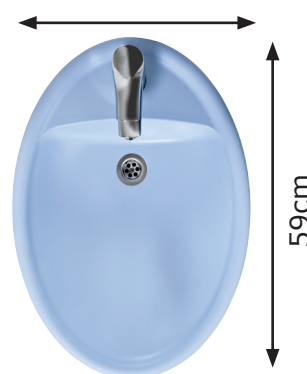

MISSISSIPPI svingbar vask

Vasken kan flyttes så den passer til brugerens og plejerens behov. Forbedrer hygiejnen og værdigheden ved at flytte vasken indenfor rækkevide af personer i kørestol eller på toilettet.

Plejere kan flytte vasken for at skabe plads, således at en nem og sikker forflytning opnås.

- Den ovale form gør vasken tilgængelig både forfra og fra siden.
- Polyurethane materiale virker isolerende og er så blødt, at det kan tåle stød og slag.
- Formgivningen gør vasken let at gribe fat i.
- Tilløbsslanger og vandlås er integreret i den svingbare arm.
- Små badeværelser gøres tilgængelige vha. den bevægelige vask.

MISSISSIPPI svingbar vask

MISSISSIPPI svingbar vask leveres med blandingsbatteri fleksible til- og afløbsslanger samt vandlås. Alt sammen integreret i enheden.

V-nr. 40-41010

Dock-in station

Vasken kan flyttes så håndvask kan klares før man returnerer til kørestolen.

43cm

Sideværts forflytning fra kørestol kan foretages fra begge sider af toilettet. Vasken kan flyttes indenfor brugerens rækkevide.

Mississippi muliggør forflytning fra begge sider. Brugeren kan nå vasken, hvis forflytningen gøres fra den viste side, eller evt. spejlvendt.