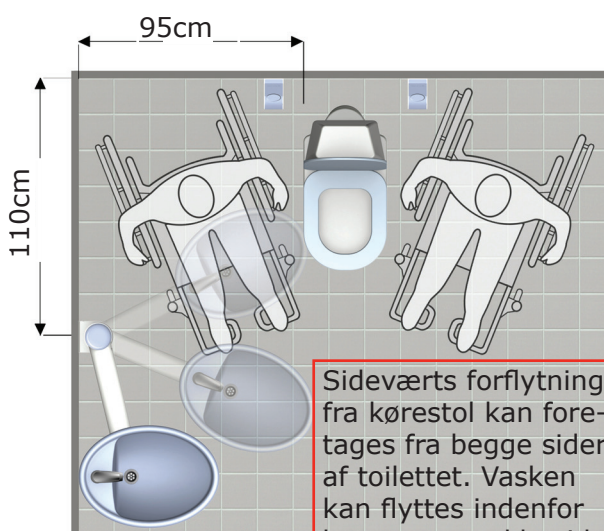

MISSISSIPPI svingbar vask

Vasken kan flyttes så den passer til brugerens og plejerens behov. Forbedrer hygiejnen og værdigheden ved at flytte vasken indenfor rækkevide af personer i kørestol eller på toilettet.

Plejere kan flytte vasken for at skabe plads, således at en nem og sikker forflytning opnås.

- Den ovale form gør vasken tilgængelig både forfra og fra siden.
- Polyurethane materiale virker isolerende og er så blødt, at det kan tåle stød og slag.
- Formgivningen gør vasken let at gribe fat i.
- Tilløbsslanger og vandlås er integreret i den svingbare arm.
- Små badeværelser gøres tilgængelige vha. den bevægelige vask.

MISSISSIPPI svingbar vask

MISSISSIPPI svingbar vask leveres med blandingsbatteri fleksible til- og afløbsslanger samt vandlås. Alt sammen integreret i enheden.

V-nr. 40-41010

Dock-in station

Vasken kan flyttes så håndvask kan klares før man returnerer til kørestolen.

43cm

Sideværts forflytning fra kørestol kan foretages fra begge sider af toilettet. Vasken kan flyttes indenfor brugerens rækkevide.

Mississippi muliggør forflytning fra begge sider. Brugeren kan nå vasken, hvis forflytningen gøres fra den viste side, eller evt. spejlvendt.