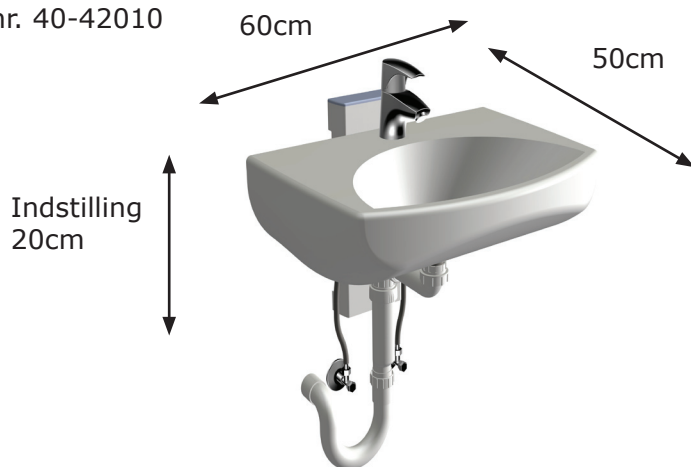

MOLDAU højdeindstillelig vask

Manuel højdeindstillelig håndvask.

Beregnet til lejlighedsvis justering udført af hjælper eller vicevært.
Ideel til plejecentre eller beskyttede boliger.

- Diskret unit - flot og enkelt design.
- MOLDAU højdeindstillelig vask kan indstilles 20cm.
- Indstilles nemt med et bøjeligt håndsving. Der vil kun være behov for ét håndsving til flere vaske.
- Moldau leveres med håndvask, blandingsbatteri og fleksible slanger.
- Indbygningsmålet (dybden på løfteunit) er kun 5,5cm.

MOLDAU højdeindstillelig vask

MOLDAU højdeindstillelig vask leveres med standardvask med overløb, bundprop, blandingsbatteri, fleksible tilslutningslanger og fleksibel afløbslange.

V-nr. 40-42010

Bøjeligt håndsving
V-nr. 40-42170

Hjælpegreb til
blandingsbatteri
V-nr. 40-14680

Vasken kan nemt indstilles efter brugerens behov.

Fleksibel vand-
tilslutning og afløb
V-nr. 40-42910

ROPOX Tips

- Idél til lejlighedsvis indstilling af højden. Foretages nemt med bøjeligt håndsving eller skruemaskine.
- Det enkle design gør denne model anvendelig i de fleste badeværelser, og der er fri pasage fra begge sider.
- Sørg for korrekt placering af vand og afløb. Vi anbefaler afløb i højde 34cm fra gulv.
- Maks belastning 100kg, jævnt fordelt.