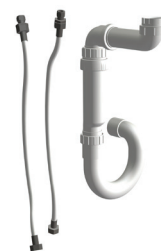

MOLDAU højdeindstillelig vask

Manuel højdeindstillelig håndvask.

Beregnet til lejlighedsvis justering udført af hjælper eller vicevært.
Ideel til plejecentre eller beskyttede boliger.

- Diskret unit - flot og enkelt design.
- MOLDAU højdeindstillelig vask kan indstilles 20cm.
- Indstilles nemt med et bøjeligt håndsving. Der vil kun være behov for ét håndsving til flere vaske.
- Moldau leveres med håndvask, blandingsbatteri og fleksible slanger.
- Indbygningsmålet (dybden på løfteunit) er kun 5,5cm.

MOLDAU højdeindstillelig vask

MOLDAU højdeindstillelig vask leveres med standardvask med overløb, bundprop, blandingsbatteri, fleksible tilslutningslanger og fleksibel afløbslange.

V-nr. 40-42010

Bøjeligt håndsving
V-nr. 40-42170

Hjælpegreb til
blandingsbatteri
V-nr. 40-14680

Vasken kan nemt indstilles efter brugerens behov.

Fleksibel vand-
tilslutning og afløb
V-nr. 40-42910

ROPOX Tips

- Idél til lejlighedsvis indstilling af højden. Foretages nemt med bøjeligt håndsving eller skruemaskine.
- Det enkle design gør denne model anvendelig i de fleste badeværelser, og der er fri pasage fra begge sider.
- Sørg for korrekt placering af vand og afløb. Vi anbefaler afløb i højde 34cm fra gulv.
- Maks belastning 100kg, jævnt fordelt.