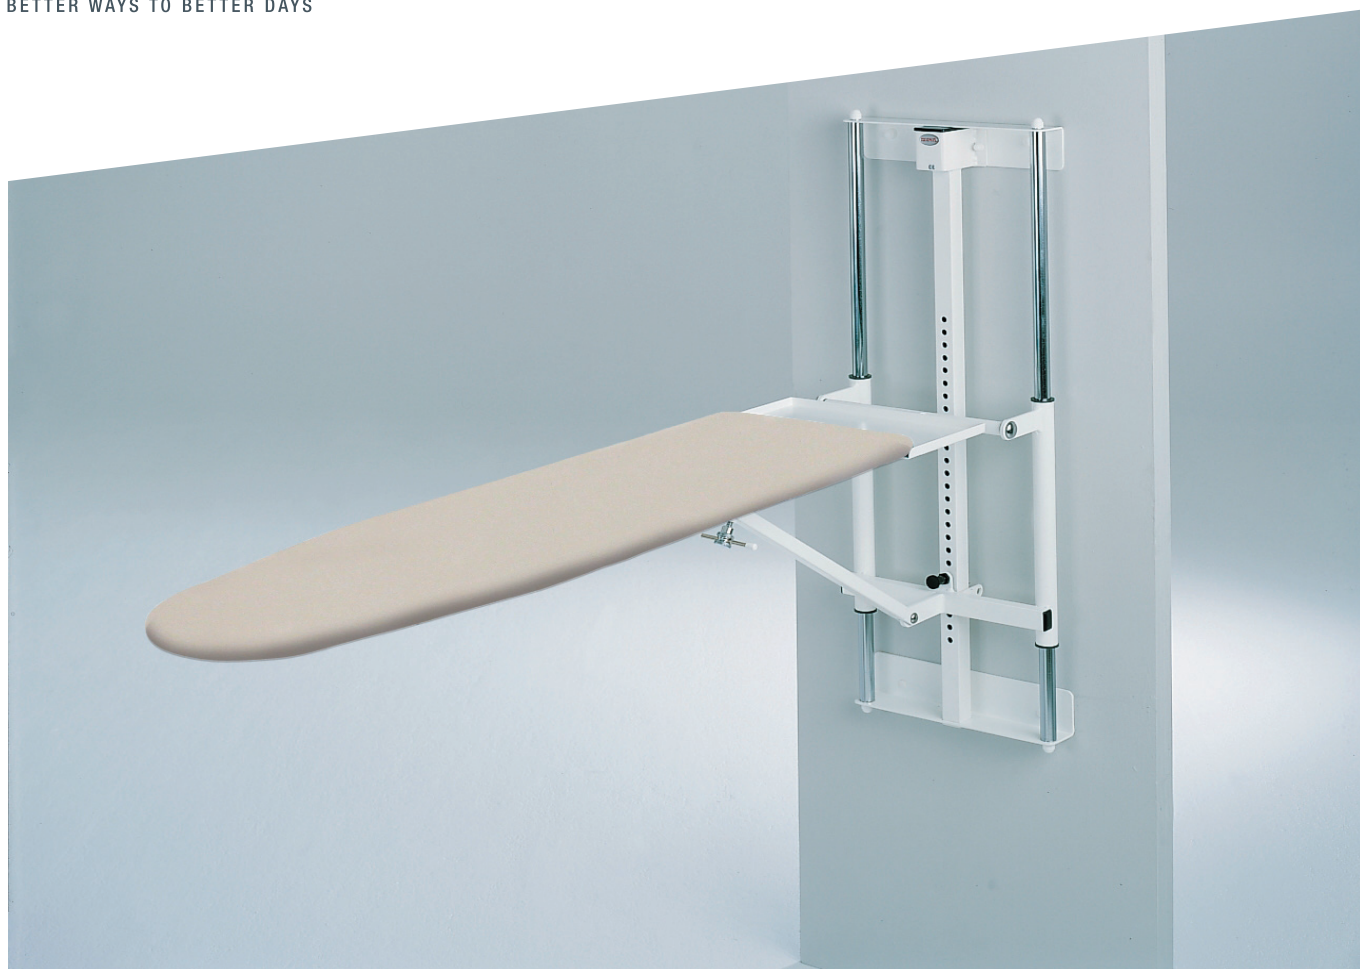

ROPOX

BETTER WAYS TO BETTER DAYS

STRYGEBRÆT

Strygebrættet er væghængt, højdeindstilleligt og uden generende afstivninger. Strygebrættet indstilles 40cm i højden med et splitsystem eller med håndsving. For brugere med svage armkræfter anbefales håndsvingsmodellen. Endvidere kan det anbefales en gastyksfjeder, som letter op/ nedklapning af strygebrættet 20cm ud fra væggen.