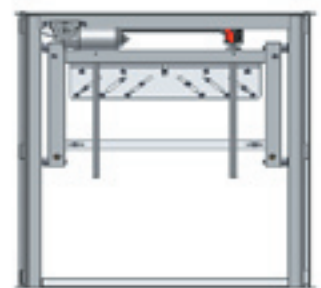

VertiElectric

Elektrisk højdeindstillelig ramme til overskabe

Ideel til plejecentre og institutioner

Bemærk rammen ses ikke i brug

- VertiElectric gør det muligt for brugeren at nå ting i skabet, der ellers ville være umuligt at nå.
- Rammen hæves og sænkes 30cm ved blot at trykke på betjeningen, der som regel placeres i forsargen af køkkenbordet.
- Den bevægelige ramme kan ikke ses efter montering af skabe.
- Indbygningsmålet (dybden på rammen) er kun 5cm. Med en bordpladedybde på 60-62cm er der stadig fri arbejdsplads, selvom overskabene er kørt i nederste position.
- Der findes to modeller, som passer til overskabslængde 30-120cm.
- En sikkerhedsstopplade kan monteres under overskabene for at forebygge klemningsfare mellem overskabe og bordplade.
- Der kan installeres lys i sikkerhedsstoppladen for at øge lyset på bordpladen.
- VertiElectric er også ideel til private hjem.

VertiElectric

Ramme, 30cm til overskabe
V-nr. 30-40603

Ramme, 30cm med overskab

Standard betjening
leveres med ramme
6x3cm
30-67840

Tilbehør

Betjening, stor
14x7cm
30-67841

Infrarød betjening
30-67849

Sikkerhedsstopplade
30-416XX

Ramme, 60cm til overskabe
V-nr. 30-40606

Ramme, 60cm med overskabe

ROPOX Tips

- Tillad 3-5mm fri plads på hver side af overskabene.
- Monter afstandsklodser på 5cm +/-1mm på bagsiden af faste overskabe for at opnå samme dybde som på overskabe monteret på VertiElectric.
- Vi anbefaler mindre overskabslåger 30/ 40cm. På den måde skal brugeren ikke flytte sig tilbage for at åbne skabet.
- For at undgå klemningsfare, anbefales sikkerhedsstopplade under overskabe.
- Overvej placeringen af betjeningen. Hvis der er plads i forsargen under køkkenbordet, anbefales dette. En infrarød betjening er også en mulighed.
- Rammerne må maks. belastes med 80kg.