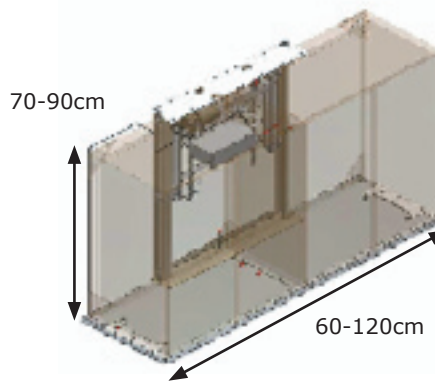

VertiElectric

Elektrisk højdeindstillelig ramme til overskabe

Ideel til plejecentre og institutioner

Bemærk rammen ses ikke i brug

- VertiElectric gør det muligt for brugeren at nå ting i skabet, der ellers ville være umuligt at nå.
- Rammen hæves og sænkes 30cm ved blot at trykke på betjeningen, der som regel placeres i forsargen af køkkenbordet.
- Den bevægelige ramme kan ikke ses efter montering af skabe.
- Indbygningsmålet (dybden på rammen) er kun 5cm. Med en bordpladedybde på 60-62cm er der stadig fri arbejdsplads, selvom overskabene er kørt i nederste position.
- Der findes to modeller, som passer til overskabslængde 30-120cm.
- En sikkerhedsstopplade kan monteres under overskabene for at forebygge klemningsfare mellem overskabe og bordplade.
- Der kan installeres lys i sikkerhedsstoppladen for at øge lyset på bordpladen.
- VertiElectric er også ideel til private hjem.

VertiElectric

Ramme, 30cm til overskabe
V-nr. 30-40603

Ramme, 30cm med overskab

Standard betjening
leveres med ramme
6x3cm
30-67840

Tilbehør

Betjening, stor
14x7cm
30-67841

Infrarød betjening
30-67849

Sikkerhedsstopplade
30-416XX

Ramme, 60cm til overskabe
V-nr. 30-40606

Ramme, 60cm med overskabe

ROPOX Tips

- Tillad 3-5mm fri plads på hver side af overskabene.
- Monter afstandsklodser på 5cm +/-1mm på bagsiden af faste overskabe for at opnå samme dybde som på overskabe monteret på VertiElectric.
- Vi anbefaler mindre overskabslåger 30/ 40cm. På den måde skal brugeren ikke flytte sig tilbage for at åbne skabet.
- For at undgå klemningsfare, anbefales sikkerhedsstopplade under overskabe.
- Overvej placeringen af betjeningen. Hvis der er plads i forsargen under køkkenbordet, anbefales dette. En infrarød betjening er også en mulighed.
- Rammerne må maks. belastes med 80kg.