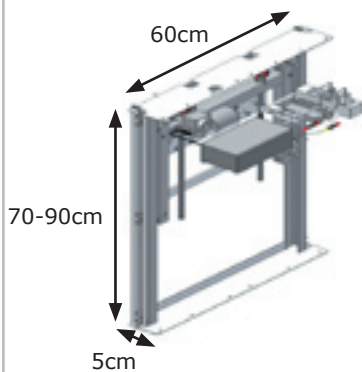

VertiElectric

Elektrisk højdeindstillelig ramme til overskabe

Ideel til plejecentre og institutioner

Bemærk rammen ses ikke i brug

- VertiElectric gør det muligt for brugeren at nå ting i skabet, der ellers ville være umuligt at nå.
- Rammen hæves og sænkes 30cm ved blot at trykke på betjeningen, der som regel placeres i forsargen af køkkenbordet.
- Den bevægelige ramme kan ikke ses efter montering af skabe.
- Indbygningsmålet (dybden på rammen) er kun 5cm. Med en bordpladedybde på 60-62cm er der stadig fri arbejdsplads, selvom overskabene er kørt i nederste position.
- Der findes to modeller, som passer til overskabslængde 30-120cm.
- En sikkerhedsstopplade kan monteres under overskabene for at forebygge klemningsfare mellem overskabe og bordplade.
- Der kan installeres lys i sikkerhedsstoppladen for at øge lyset på bordpladen.
- VertiElectric er også ideel til private hjem.

VertiElectric

Ramme, 30cm til overskabe
V-nr. 30-40603

Ramme, 30cm med overskab

Standard betjening
leveres med ramme
6x3cm
30-67840

Tilbehør

Betjening, stor
14x7cm
30-67841

Infrarød betjening
30-67849

Sikkerhedsstopplade
30-416XX

Ramme, 60cm til overskabe
V-nr. 30-40606

Ramme, 60cm med overskabe

ROPOX Tips

- Tillad 3-5mm fri plads på hver side af overskabene.
- Monter afstandsklodser på 5cm +/-1mm på bagsiden af faste overskabe for at opnå samme dybde som på overskabe monteret på VertiElectric.
- Vi anbefaler mindre overskabslåger 30/ 40cm. På den måde skal brugeren ikke flytte sig tilbage for at åbne skabet.
- For at undgå klemningsfare, anbefales sikkerhedsstopplade under overskabe.
- Overvej placeringen af betjeningen. Hvis der er plads i forsargen under køkkenbordet, anbefales dette. En infrarød betjening er også en mulighed.
- Rammerne må maks. belastes med 80kg.