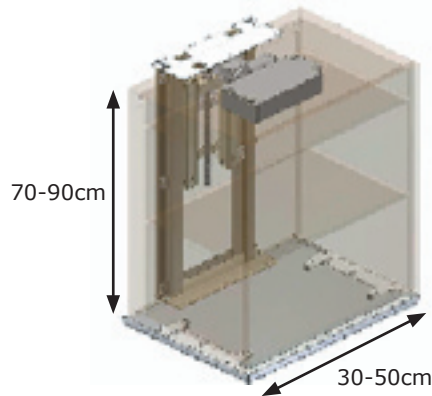

VertiElectric

Elektrisk højdeindstillelig ramme til overskabe

Ideel til plejecentre og institutioner

Bemærk rammen ses ikke i brug

- VertiElectric gør det muligt for brugeren at nå ting i skabet, der ellers ville være umuligt at nå.
- Rammen hæves og sænkes 30cm ved blot at trykke på betjeningen, der som regel placeres i forsargen af køkkenbordet.
- Den bevægelige ramme kan ikke ses efter montering af skabe.
- Indbygningsmålet (dybden på rammen) er kun 5cm. Med en bordpladedybde på 60-62cm er der stadig fri arbejdsplads, selvom overskabene er kørt i nederste position.
- Der findes to modeller, som passer til overskabslængde 30-120cm.
- En sikkerhedsstopplade kan monteres under overskabene for at forebygge klemningsfare mellem overskabe og bordplade.
- Der kan installeres lys i sikkerhedsstoppladen for at øge lyset på bordpladen.
- VertiElectric er også ideel til private hjem.

VertiElectric

Ramme, 30cm til overskabe
V-nr. 30-40603

Ramme, 30cm med overskab

Standard betjening
leveres med ramme
6x3cm
30-67840

Tilbehør

Betjening, stor
14x7cm
30-67841

Infrarød betjening
30-67849

Sikkerhedsstopplade
30-416XX

Ramme, 60cm til overskabe
V-nr. 30-40606

Ramme, 60cm med overskabe

ROPOX Tips

- Tillad 3-5mm fri plads på hver side af overskabene.
- Monter afstandsklodser på 5cm +/-1mm på bagsiden af faste overskabe for at opnå samme dybde som på overskabe monteret på VertiElectric.
- Vi anbefaler mindre overskabslåger 30/ 40cm. På den måde skal brugeren ikke flytte sig tilbage for at åbne skabet.
- For at undgå klemningsfare, anbefales sikkerhedsstopplade under overskabe.
- Overvej placeringen af betjeningen. Hvis der er plads i forsargen under køkkenbordet, anbefales dette. En infrarød betjening er også en mulighed.
- Rammerne må maks. belastes med 80kg.