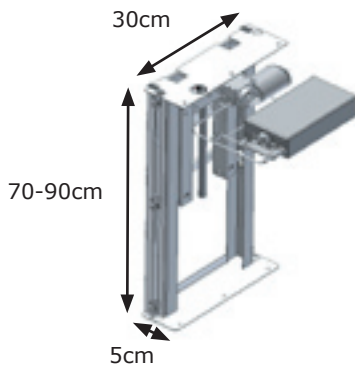

VertiElectric

Elektrisk højdeindstillelig ramme til overskabe

Ideel til plejecentre og institutioner

Bemærk rammen ses ikke i brug

- VertiElectric gør det muligt for brugeren at nå ting i skabet, der ellers ville være umuligt at nå.
- Rammen hæves og sænkes 30cm ved blot at trykke på betjeningen, der som regel placeres i forsargen af køkkenbordet.
- Den bevægelige ramme kan ikke ses efter montering af skabe.
- Indbygningsmålet (dybden på rammen) er kun 5cm. Med en bordpladedybde på 60-62cm er der stadig fri arbejdsplads, selvom overskabene er kørt i nederste position.
- Der findes to modeller, som passer til overskabslængde 30-120cm.
- En sikkerhedsstopplade kan monteres under overskabene for at forebygge klemningsfare mellem overskabe og bordplade.
- Der kan installeres lys i sikkerhedsstoppladen for at øge lyset på bordpladen.
- VertiElectric er også ideel til private hjem.

VertiElectric

Ramme, 30cm til overskabe
V-nr. 30-40603

Ramme, 30cm med overskab

Standard betjening
leveres med ramme
6x3cm
30-67840

Tilbehør

Betjening, stor
14x7cm
30-67841

Infrarød betjening
30-67849

Sikkerhedsstopplade
30-416XX

Ramme, 60cm til overskabe
V-nr. 30-40606

Ramme, 60cm med overskabe

ROPOX Tips

- Tillad 3-5mm fri plads på hver side af overskabene.
- Monter afstandsklodser på 5cm +/-1mm på bagsiden af faste overskabe for at opnå samme dybde som på overskabe monteret på VertiElectric.
- Vi anbefaler mindre overskabslåger 30/ 40cm. På den måde skal brugeren ikke flytte sig tilbage for at åbne skabet.
- For at undgå klemningsfare, anbefales sikkerhedsstopplade under overskabe.
- Overvej placeringen af betjeningen. Hvis der er plads i forsargen under køkkenbordet, anbefales dette. En infrarød betjening er også en mulighed.
- Rammerne må maks. belastes med 80kg.